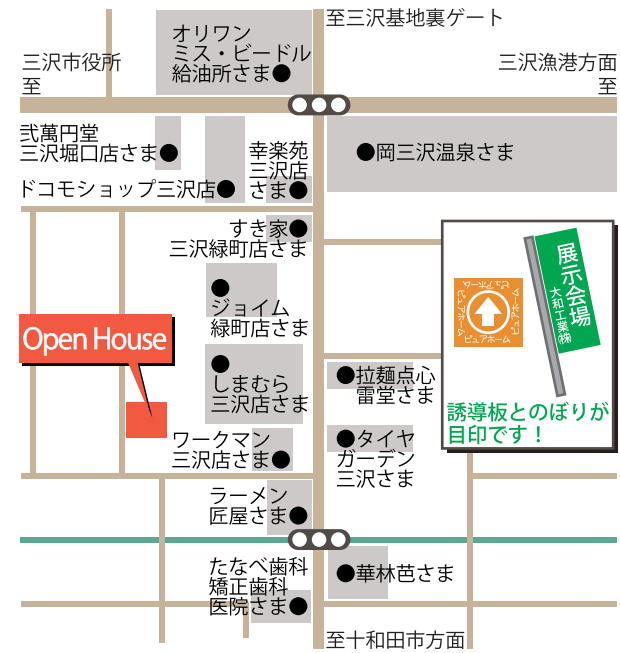

# OPEN

～木材利用ポイント対象住宅～

DEBUT 記念 特別セット価格あり!!

※岡三沢8丁目の50坪の土地に、  
この『PURE BOX』とセットで  
限定1棟、特別セット価格で提供させていただきます!  
詳しくは、会場でお訪ね下さい。

※完成見学会後、賃貸として貸します。  
ご希望の方は、当日お越し下さい。詳しくはHPを!

会場ご案内MAP: 三沢市緑町3-8-8

2013 am10:00 ▶ pm5:00  
8/17 SAT ▶ 19 MON

一生住む大切な家  
あなたの買い方、間違ってますか?

同時開催

・アベノミクス、金利、税制、助成金を踏まえた  
『資金セミナー&住宅ローン借り方セミナー』

※日時は裏面参照

PURE HOME 新商品『PURE BOX』完成ハウス見学会